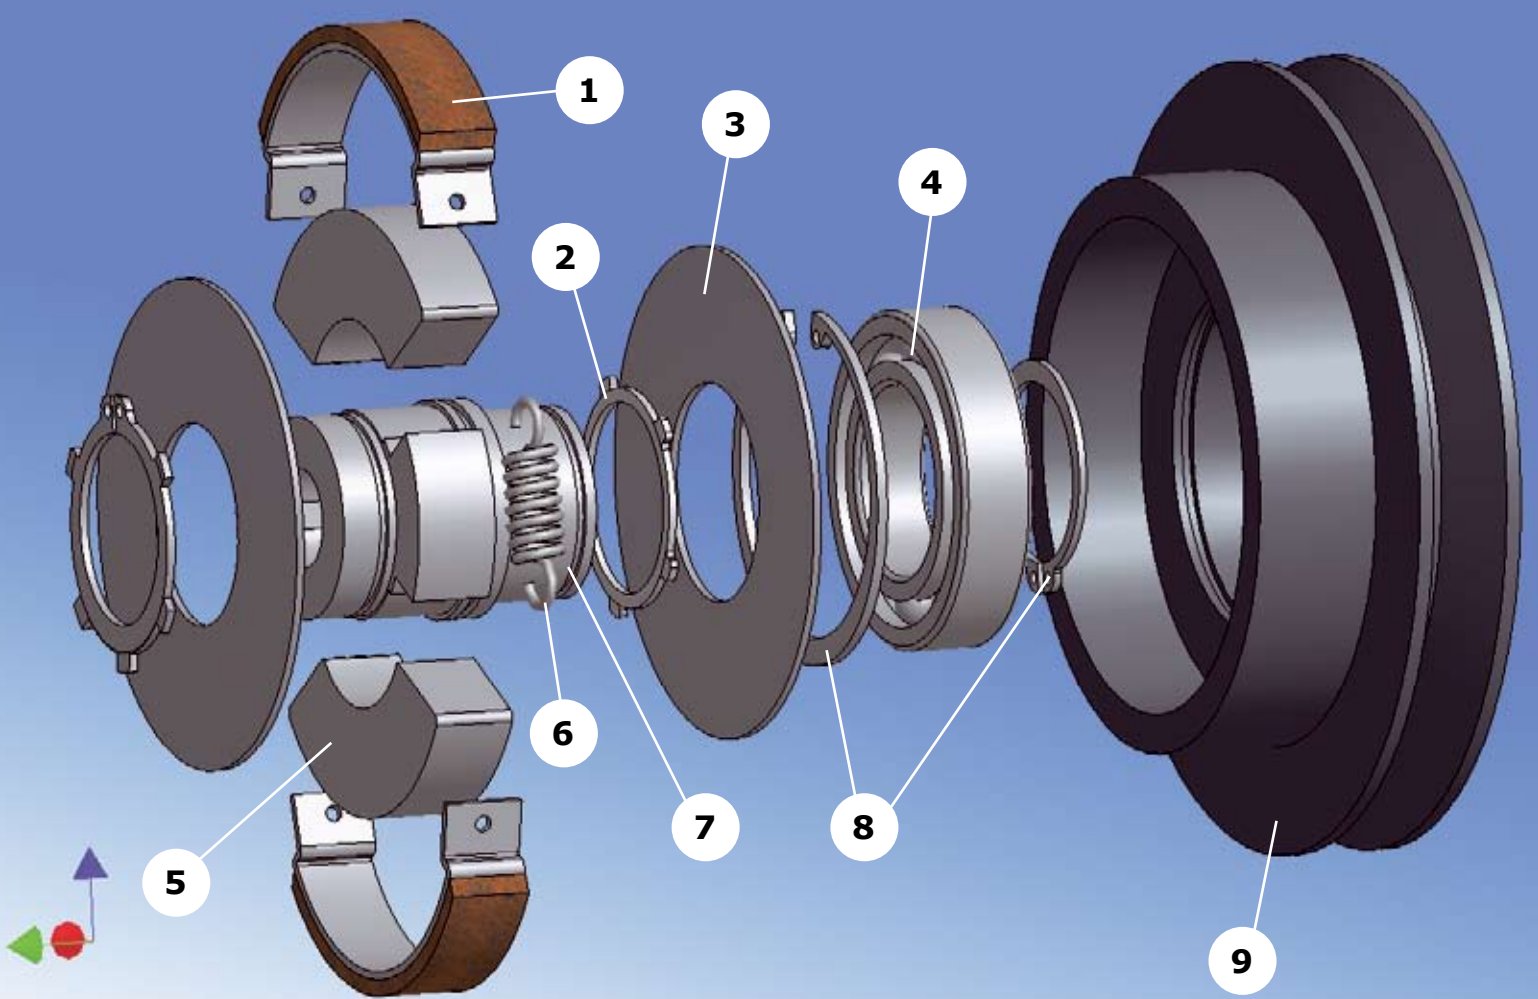

Centrifugalkopplingar lämpar sig särskilt väl som kraftöverföring i sammanhang, där ett aggregat i startögonblicket kräver ett högre moment än under själva arbetet.

- Drivmotorn startar utan belastning
- Automatisk mjuk inkoppling
- Nästan 100% verkningsgrad vid arbetsvarvtal
- Förstärkt säkerhet när den används som broms
- Lägre förslitning och längre livslängd för motor och maskin
- Möjliggör val av mindre drivmotor
- Sparar bränsle och energi
- Ingen manuell manövrering
- Automatisk varvtalsavhängig inkoppling
- Robust, hög kvalitet
- Kostnadseffektiva lösningar tack vare modulsystem
- Asbestfria belägg
- Miljövänliga material i alla komponenter